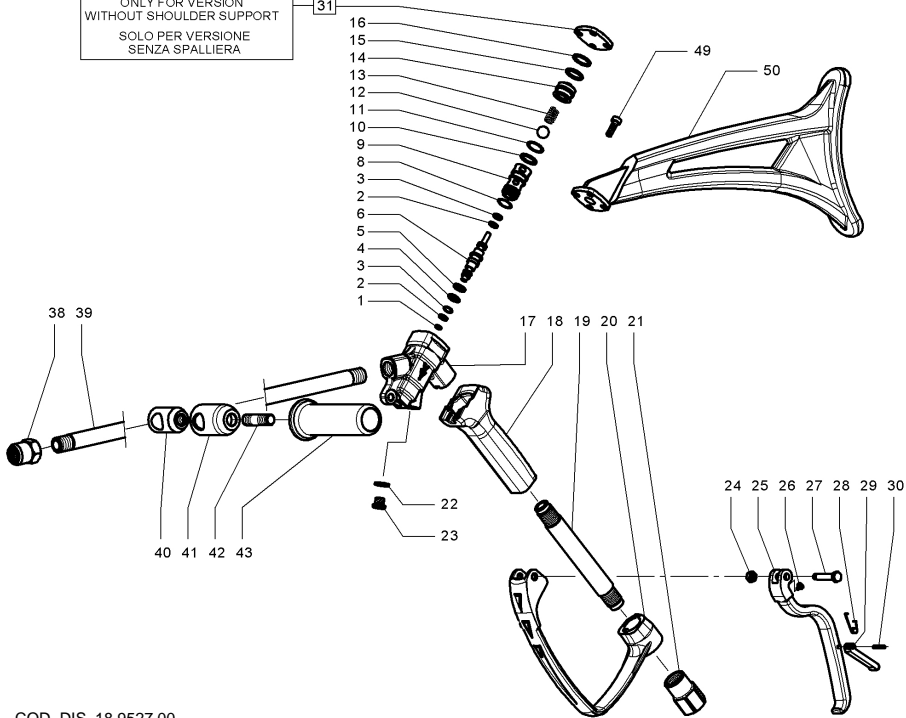

# P560

### CARATTERISTICHE TECNICHE – TECHNICAL CHARACTERISTICS

VOLUME LEISTUNG DEBIT CAUDAL PORTATA		PRESSURE DRUCK PRESSION PRESION PRESSIONE			TEMPERATURE TEMPERATURA	
L/min	g.p.m. (USA)	MPa	bar	p.s.i.	°C	F
60	15.85	60	600	8700	70	158

ONLY FOR VERSION  
WITHOUT SHOULDER SUPPORT  
SOLO PER VERSIONE  
SENZA SPALLIERA

COD. DIS. 18.9527.00

POS	CODICE CODE	DESCRIZIONE DESCRIPTION	N. PCS
1	90311400	Anello QUAD-RING 6.65X1.78	1
2	90501800	Anello per OR	2
3	90381300	OR Ø 5,23x2,62 – 90 Sh.	2
4	90382100	OR Ø 9,19x2,62 – 90 Sh.	1
5	90505100	Anello per OR	1
6	18211666	Spillo di comando	1
8	90367600	OR Ø 13x2 – 90 Sh.	1
9	18213366	Sede sfera	1
10	90508400	Anello per OR	1
11	90383300	OR Ø13,95x2,62	1
12	97485000	Sfera ½" INOX	1
13	94737700	Molla Øm. 9.5x17,7 INOX	1
14	18213266	Tappo	1
15	90383700	OR Ø 15,54x2,62	1
16	90509500	Anello per OR	1
17	18211236	Corpo	1
18	18211902	Impugnatura completa	1
19	18211891	Tubo	1
20	18212322	Protezione	1
21	18211466	Raccordo entrata G ½"	1
22	93178000	Rondella con tenuta Ø 1/8"G	1

POS	CODICE CODE	DESCRIZIONE DESCRIPTION	N. PCS
23	98197000	Tappo G 1/8" DIN908 – INOX A2	1
24	92202400	Dado M6 UNI 5588 – INOX A2	1
25	18212122	Leva di comando	1
26	18208264	Piattello di spinta zinc.	1
27	18212464	Perno	1
28	94870500	Molla di torsione	1
29	18212222	Leva di sicurezza	1
30	97666400	Spina elast. Spirale Ø3x18 UNI-EN 28750	1
31	18211336	Piastrina di chiusura	1
38	10063966	Nipplo G1/4"	1
	10064066	Nipplo ¼ NPT	1
39	10065091	Tubo G3/8 L750	1
	10064291	Tubo G3/8 L1000	1
40	10063871	Bussola bloccaggio impugnatura	1
41	10063771	Sostegno impugnatura	1
42	95830000	Prigioniero M12x25 UNI 5911 zinc.	1
43	10063671	Impugnatura mobile	1
49	99185200	Vite M6x16 UNI 5931 – INOX A2	4
50	18212702	Spalliera	1