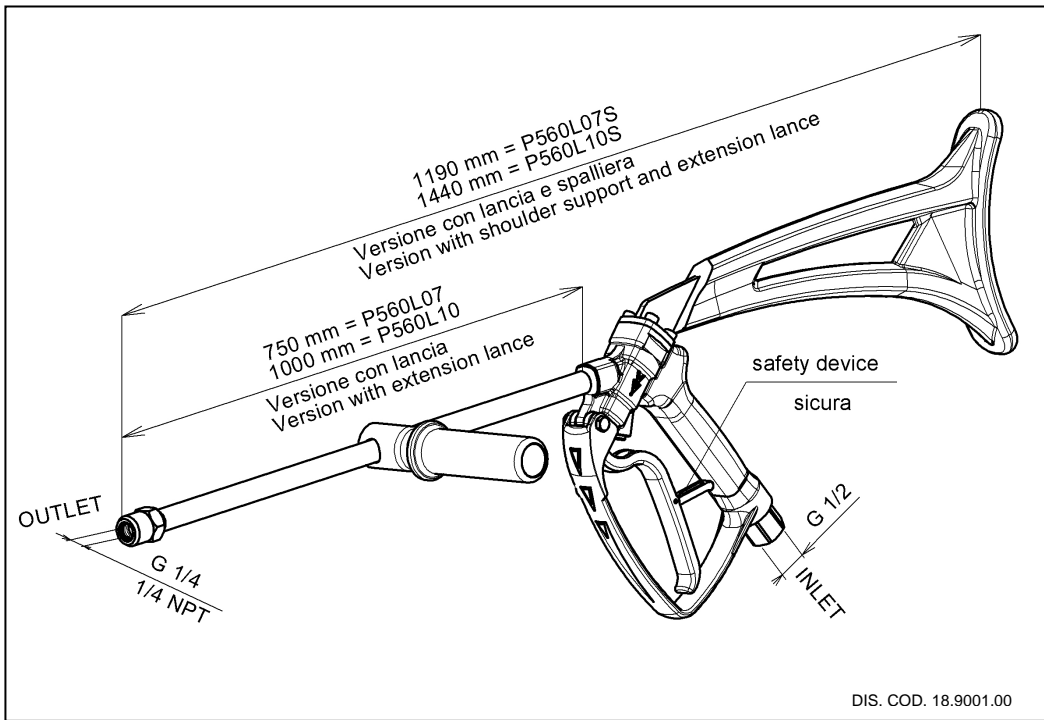

# P560

### CARATTERISTICHE TECNICHE – TECHNICAL CHARACTERISTICS

VOLUME LEISTUNG DEBIT CAUDAL PORTATA		PRESSURE DRUCK PRESSION PRESION PRESSIONE			TEMPERATURE TEMPERATURA	
L/min	g.p.m. (USA)	MPa	bar	p.s.i.	°C	F
60	15.85	60	600	8700	70	158

ONLY FOR VERSION  
WITHOUT SHOULDER SUPPORT  
SOLO PER VERSIONE  
SENZA SPALLIERA

COD. DIS. 18.9527.00

POS	CODICE CODE	DESCRIZIONE DESCRIPTION	N. PCS
1	90311400	Anello QUAD-RING 6.65X1.78	1
2	90501800	Anello per OR	2
3	90381300	OR Ø 5,23x2,62 – 90 Sh.	2
4	90382100	OR Ø 9,19x2,62 – 90 Sh.	1
5	90505100	Anello per OR	1
6	18211666	Spillo di comando	1
8	90367600	OR Ø 13x2 – 90 Sh.	1
9	18213366	Sede sfera	1
10	90508400	Anello per OR	1
11	90383300	OR Ø13,95x2,62	1
12	97485000	Sfera ½" INOX	1
13	94737700	Molla Øm. 9.5x17,7 INOX	1
14	18213266	Tappo	1
15	90383700	OR Ø 15,54x2,62	1
16	90509500	Anello per OR	1
17	18211236	Corpo	1
18	18211902	Impugnatura completa	1
19	18211891	Tubo	1
20	18212322	Protezione	1
21	18211466	Raccordo entrata G ½"	1
22	93178000	Rondella con tenuta Ø 1/8"G	1

POS	CODICE CODE	DESCRIZIONE DESCRIPTION	N. PCS
23	98197000	Tappo G 1/8" DIN908 – INOX A2	1
24	92202400	Dado M6 UNI 5588 – INOX A2	1
25	18212122	Leva di comando	1
26	18208264	Piattello di spinta zinc.	1
27	18212464	Perno	1
28	94870500	Molla di torsione	1
29	18212222	Leva di sicurezza	1
30	97666400	Spina elast. Spirale Ø3x18 UNI-EN 28750	1
31	18211336	Piastrina di chiusura	1
38	10063966	Nipplo G1/4"	1
	10064066	Nipplo ¼ NPT	1
39	10065091	Tubo G3/8 L750	1
	10064291	Tubo G3/8 L1000	1
40	10063871	Bussola bloccaggio impugnatura	1
41	10063771	Sostegno impugnatura	1
42	95830000	Prigioniero M12x25 UNI 5911 zinc.	1
43	10063671	Impugnatura mobile	1
49	99185200	Vite M6x16 UNI 5931 – INOX A2	4
50	18212702	Spalliera	1