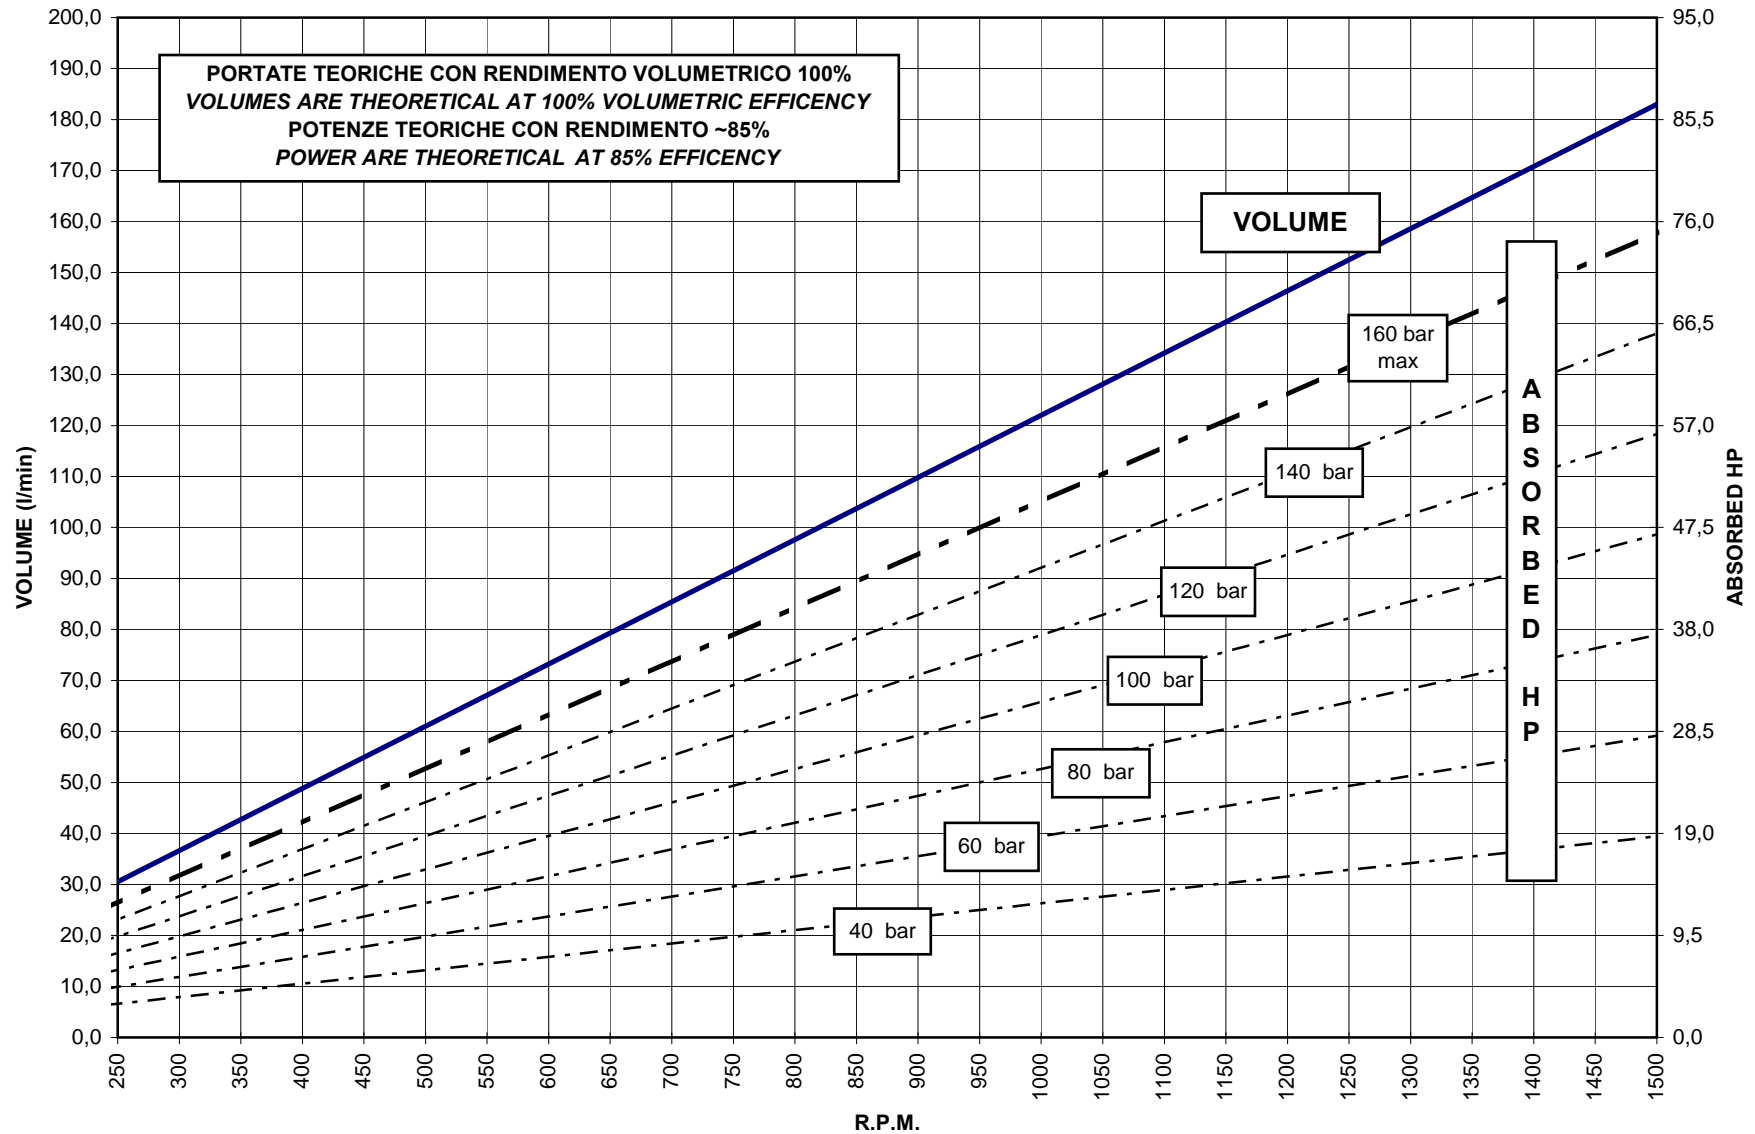

KS36 - 1200 rpm - PERFORMANCE CURVES

Pratissoli

KS36 - 1500 rpm - r.1,250 PERFORMANCE CURVES

CODICE CURVA 31.9276.00
Rev.: 0 Data: 04/12/2012 - Pag. 2

Pratissoli

KS36 - 1800 rpm - r.1,500 PERFORMANCE CURVES

CODICE CURVA 31.9276.00
Rev.: 0 Data: 04/12/2012 - Pag. 3

Pratissoli

KS36 - 2200 rpm - r.1,830 PERFORMANCE CURVES

CODICE CURVA 31.9276.00
Rev.: 0 Data: 04/12/2012 - Pag. 4