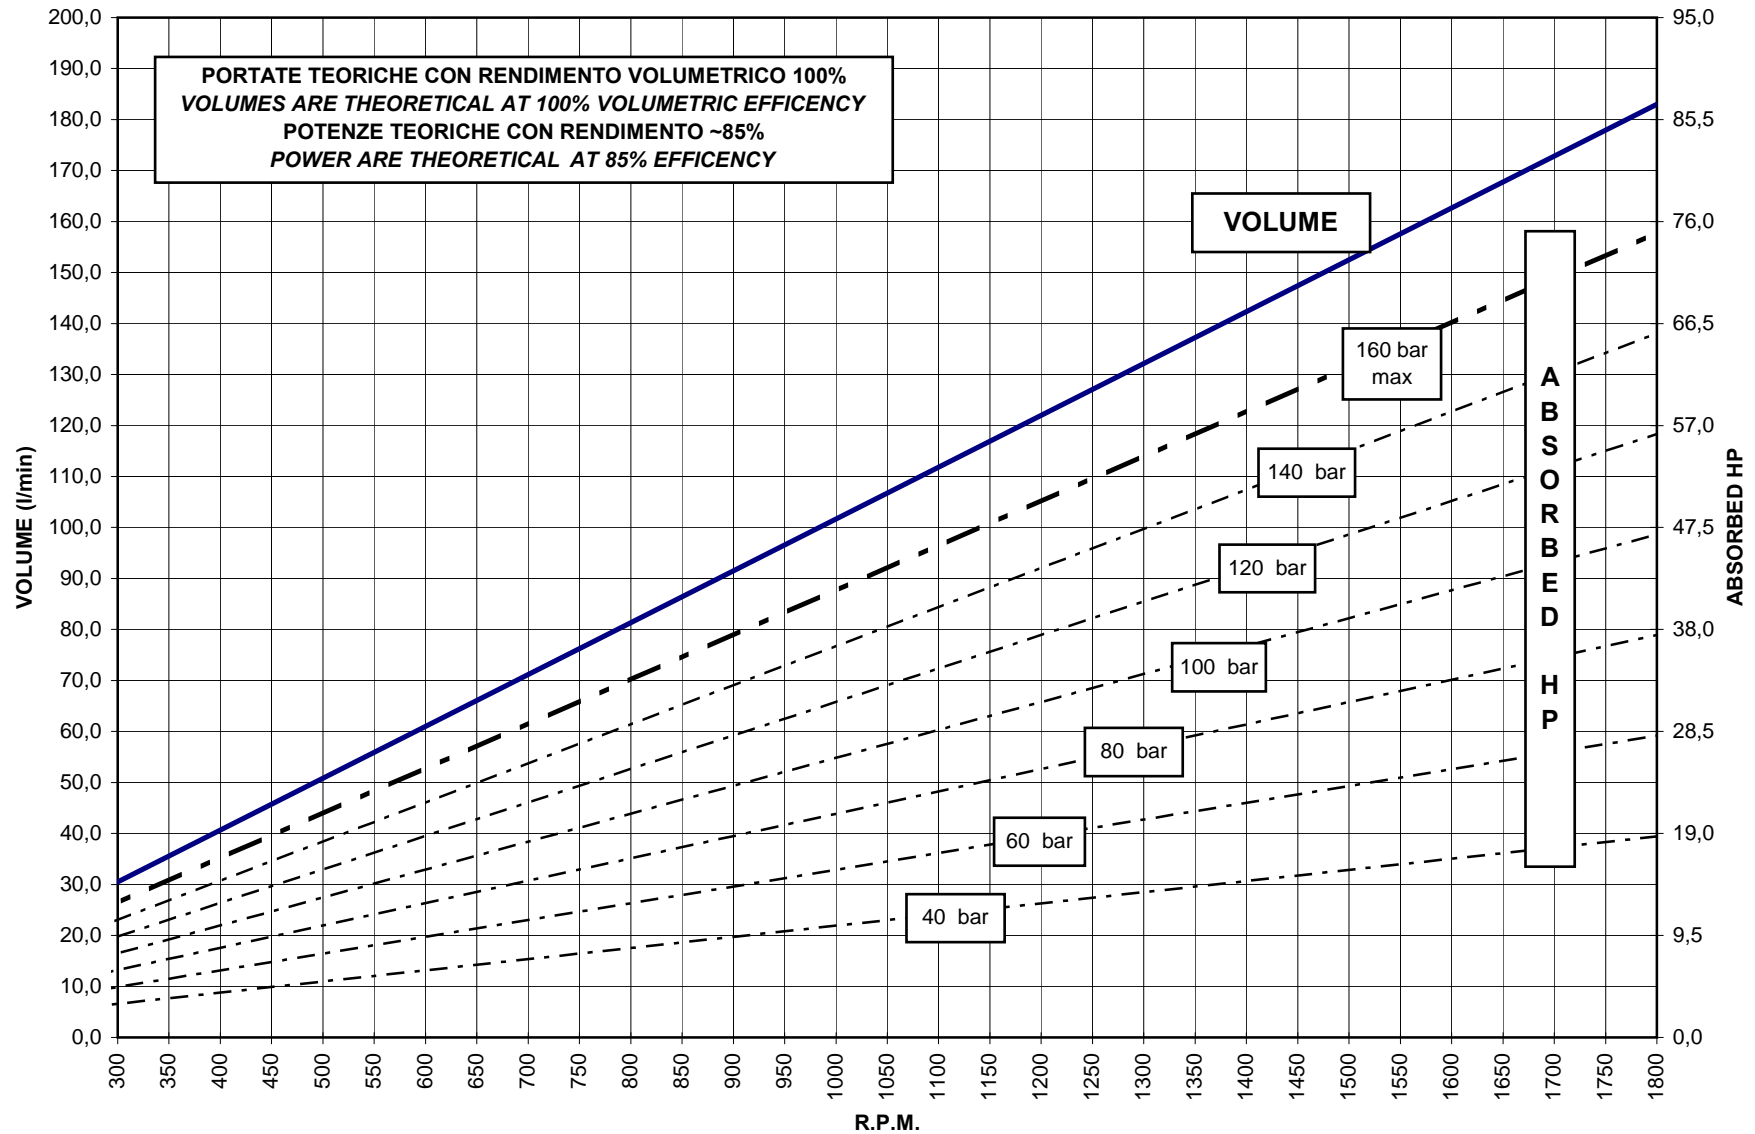

KS36 - 1200 rpm - PERFORMANCE CURVES

Pratissoli

KS36 - 1500 rpm - r.1,250 PERFORMANCE CURVES

CODICE CURVA 31.9276.00
Rev.: 0 Data: 04/12/2012 - Pag. 2

Pratissoli

KS36 - 1800 rpm - r.1,500 PERFORMANCE CURVES

CODICE CURVA 31.9276.00
Rev.: 0 Data: 04/12/2012 - Pag. 3

Pratissoli

KS36 - 2200 rpm - r.1,830 PERFORMANCE CURVES

CODICE CURVA 31.9276.00
Rev.: 0 Data: 04/12/2012 - Pag. 4