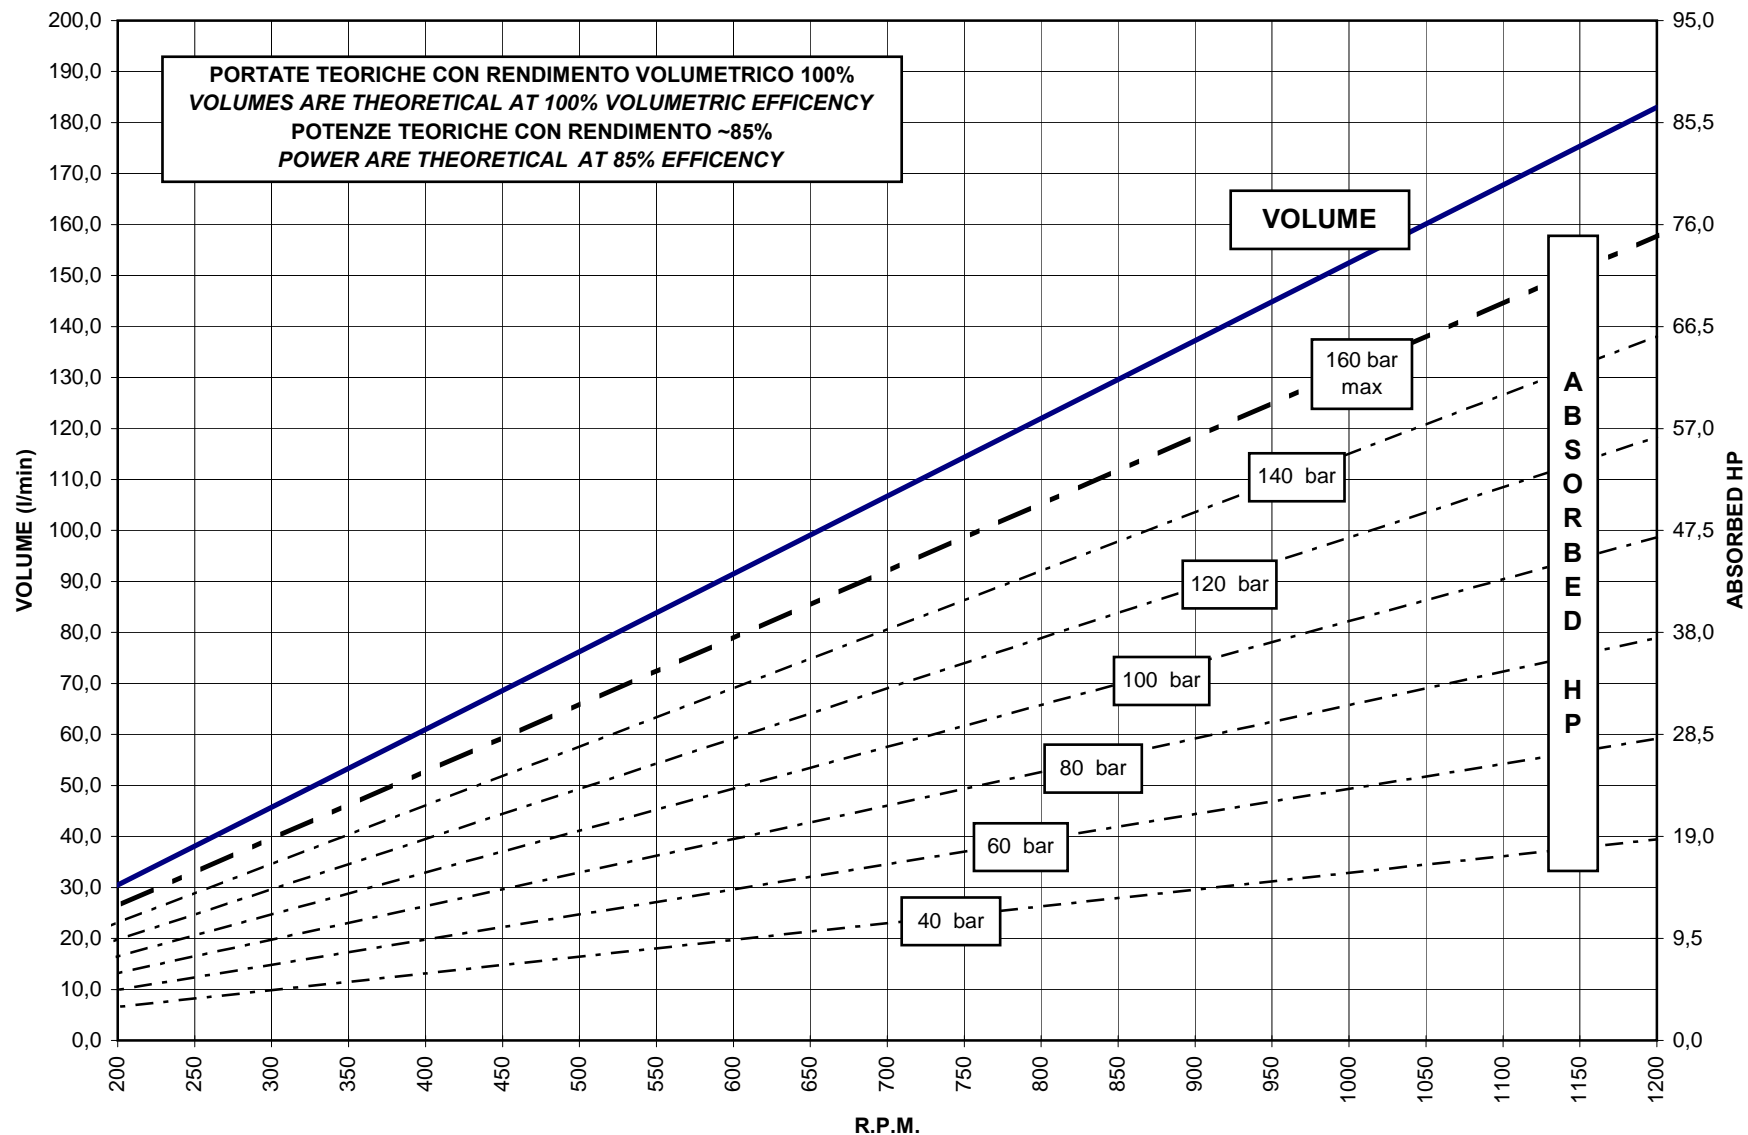

KS36 - 1200 rpm - PERFORMANCE CURVES

Pratissoli

KS36 - 1500 rpm - r.1,250 PERFORMANCE CURVES

CODICE CURVA 31.9276.00
Rev.: 0 Data: 04/12/2012 - Pag. 2

Pratissoli

KS36 - 1800 rpm - r.1,500 PERFORMANCE CURVES

CODICE CURVA 31.9276.00
Rev.: 0 Data: 04/12/2012 - Pag. 3

Pratissoli

KS36 - 2200 rpm - r.1,830 PERFORMANCE CURVES

CODICE CURVA 31.9276.00
Rev.: 0 Data: 04/12/2012 - Pag. 4