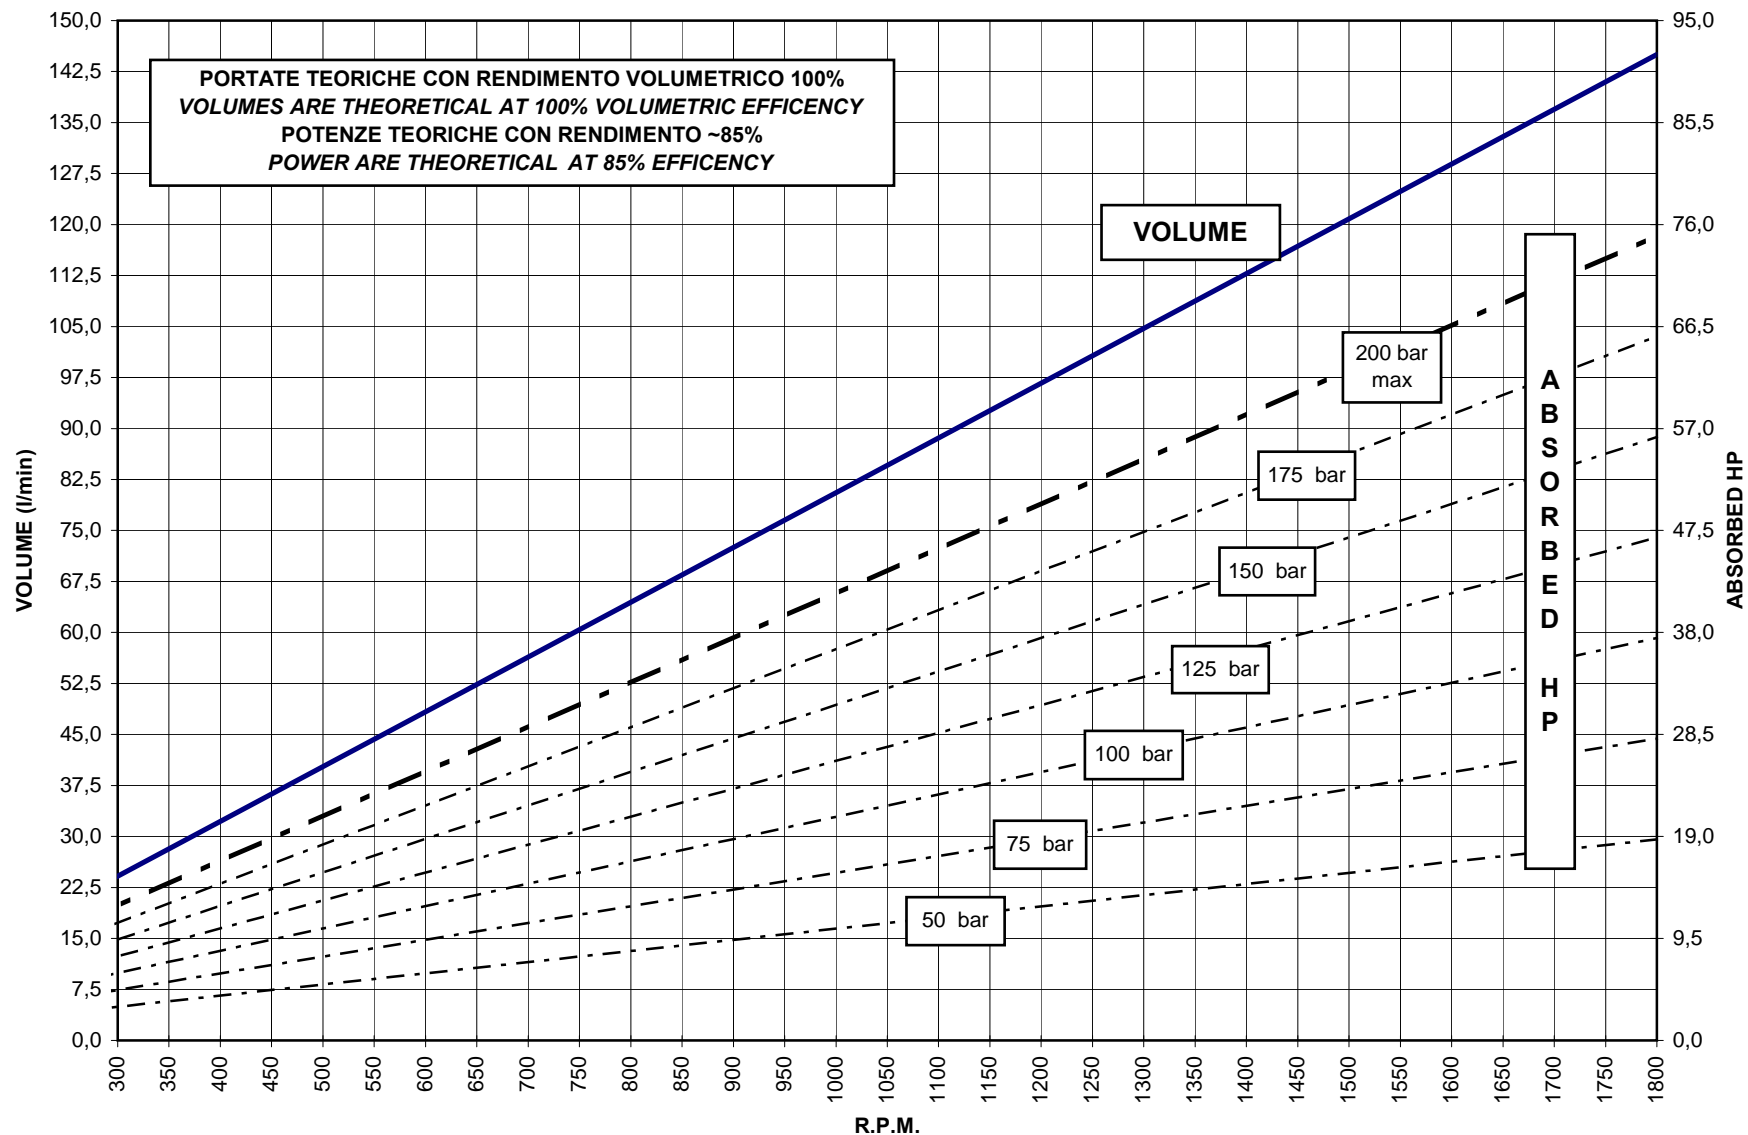

Pratissoli

KS32 - 1800 rpm - r.1,500 PERFORMANCE CURVES

CODICE CURVA 31.9275.00
Rev.: 0 Data: 04/12/2012 - Pag. 3