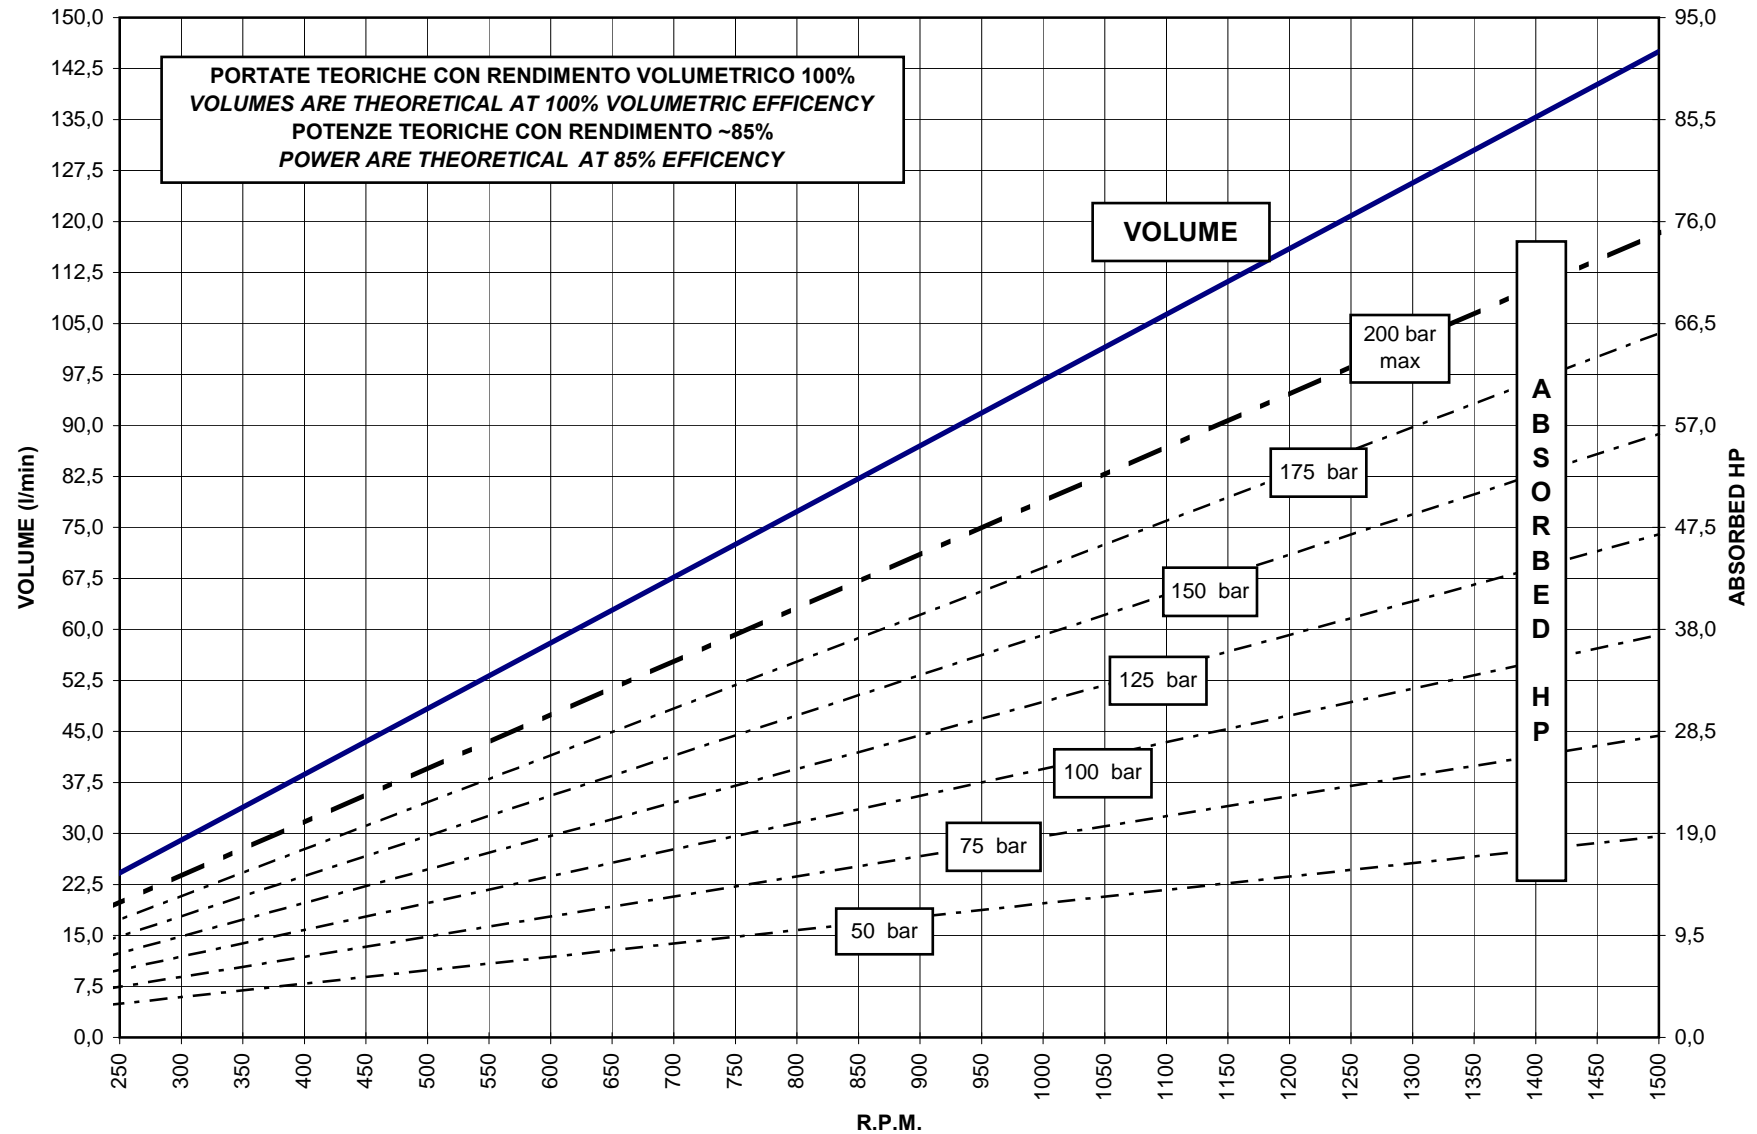

## KS32 - 1200 rpm - PERFORMANCE CURVES

## KS32 - 1500 rpm - r.1,250 PERFORMANCE CURVES

CODICE CURVA 31.9275.00  
Rev.: 0 Data: 04/12/2012 - Pag. 2

## KS32 - 1800 rpm - r.1,500 PERFORMANCE CURVES

CODICE CURVA 31.9275.00  
Rev.: 0 Data: 04/12/2012 - Pag. 3