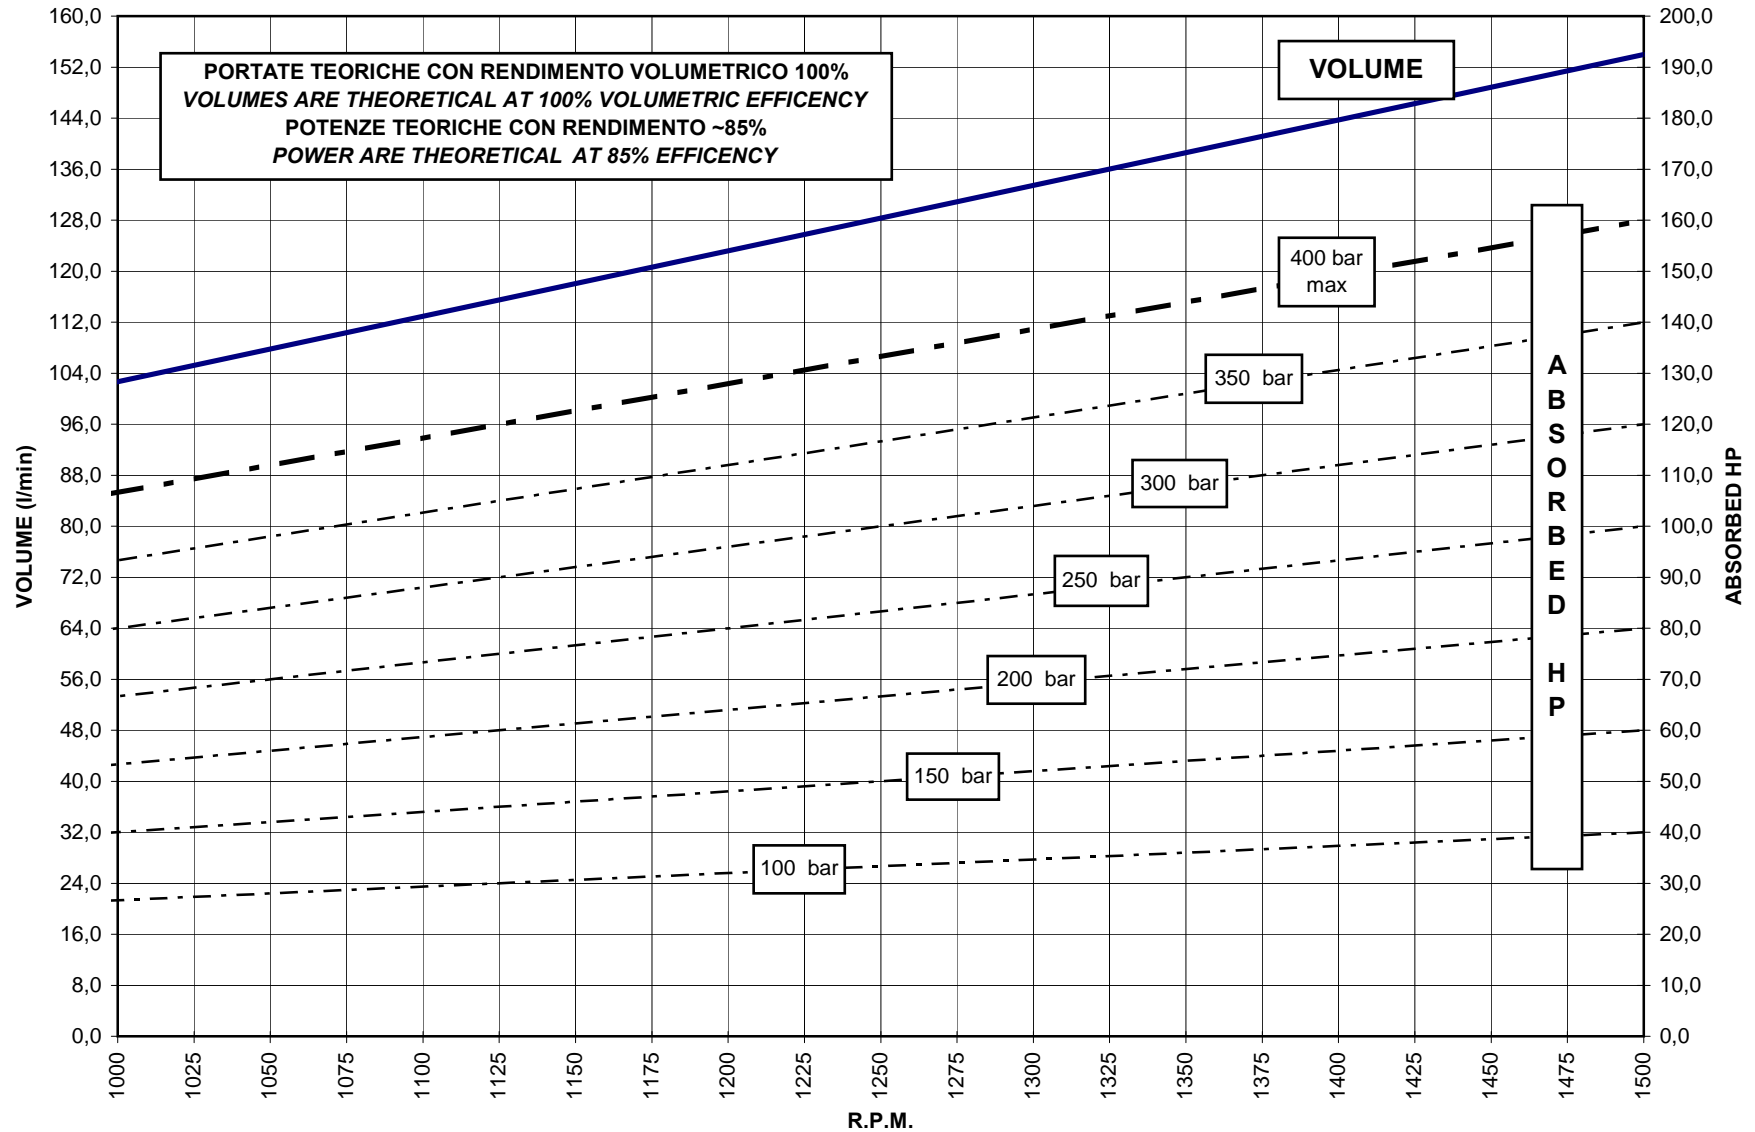

## MK40 - 1500 rpm - r.2,650 PERFORMANCE CURVES

CODICE CURVA 31.9278.00  
Rev.: 0 Data: 04/12/2012 - Pag. 1

## MK40 - 1800 rpm - r.3,290 PERFORMANCE CURVES

CODICE CURVA 31.9278.00  
Rev.: 0 Data: 04/12/2012 - pag. 2