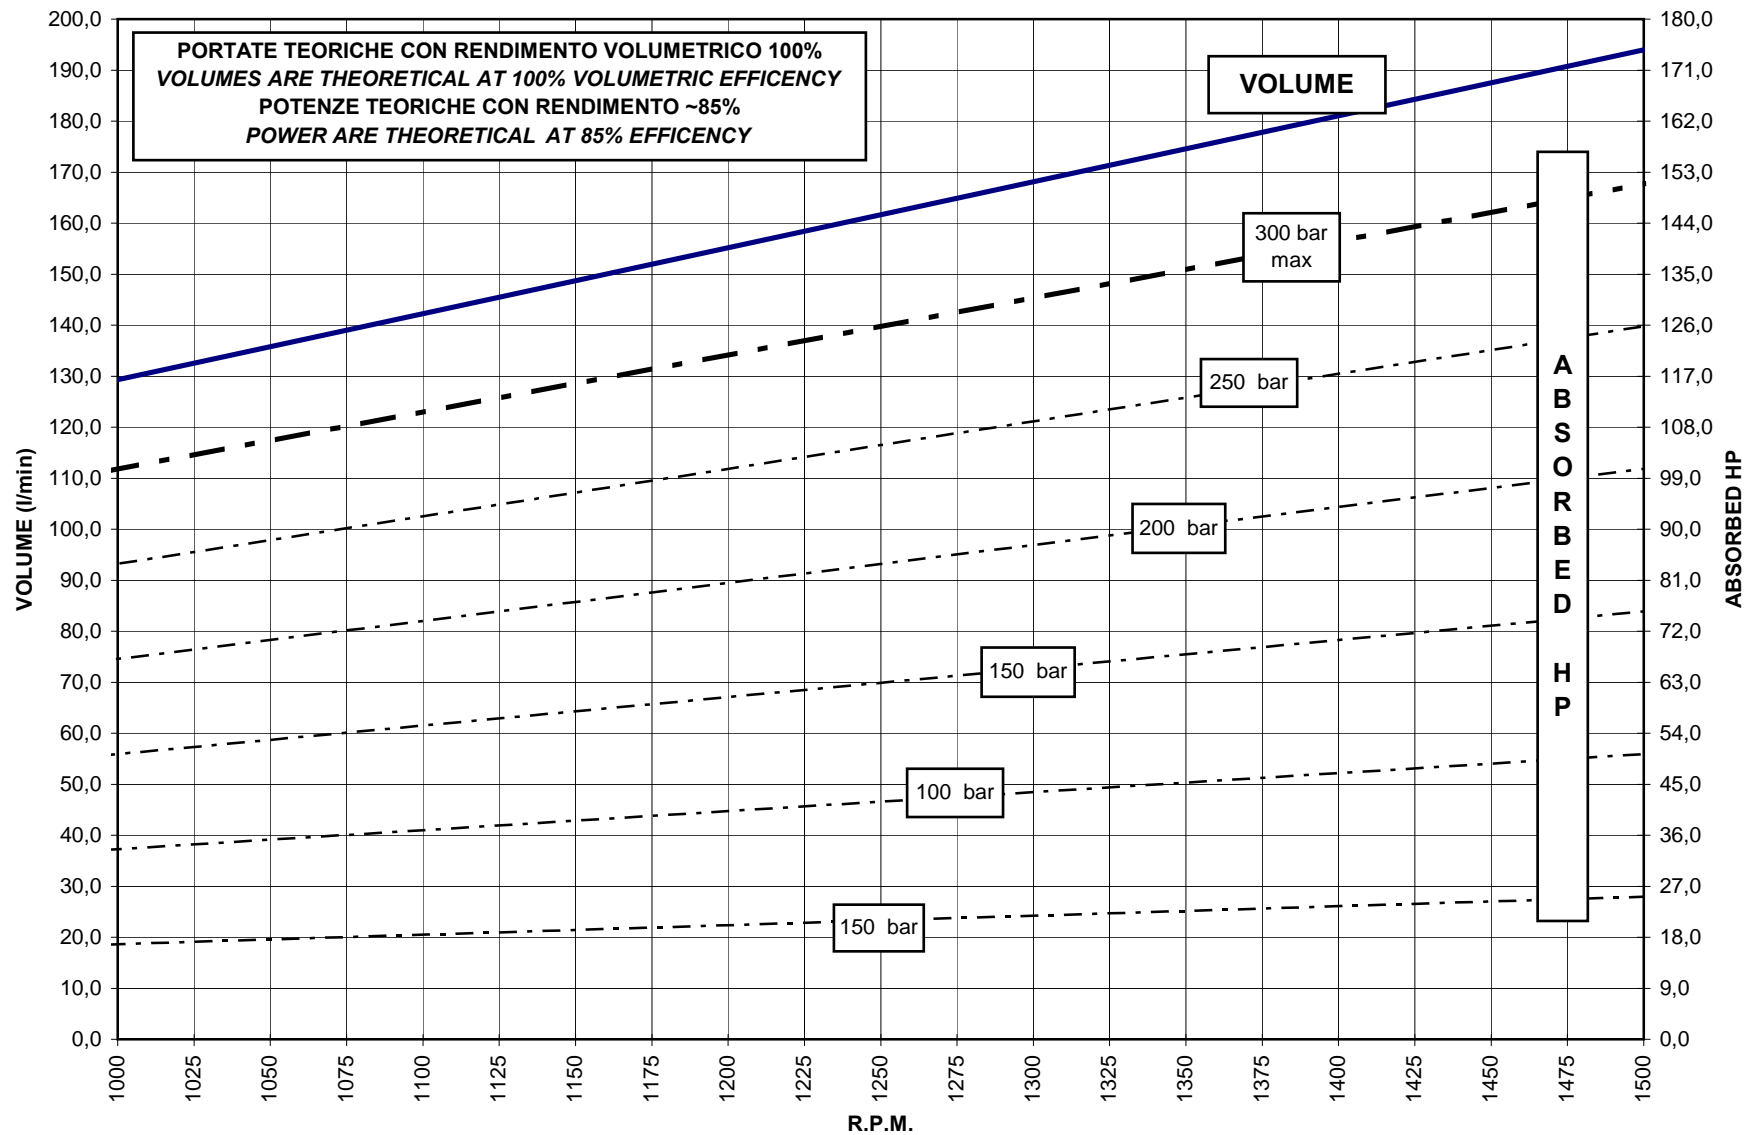

Pratissoli

MK45 - 1500 rpm - r.2,650 PERFORMANCE CURVES

CODICE CURVA 31.9279.00
Rev.: 0 Data: 05/12/2012 - Pag. 1

Pratissoli

MK45 - 1800 rpm - r.3,290 PERFORMANCE CURVES

CODICE CURVA 31.9279.00
Rev.: 0 Data: 05/12/2012 - Pag. 2