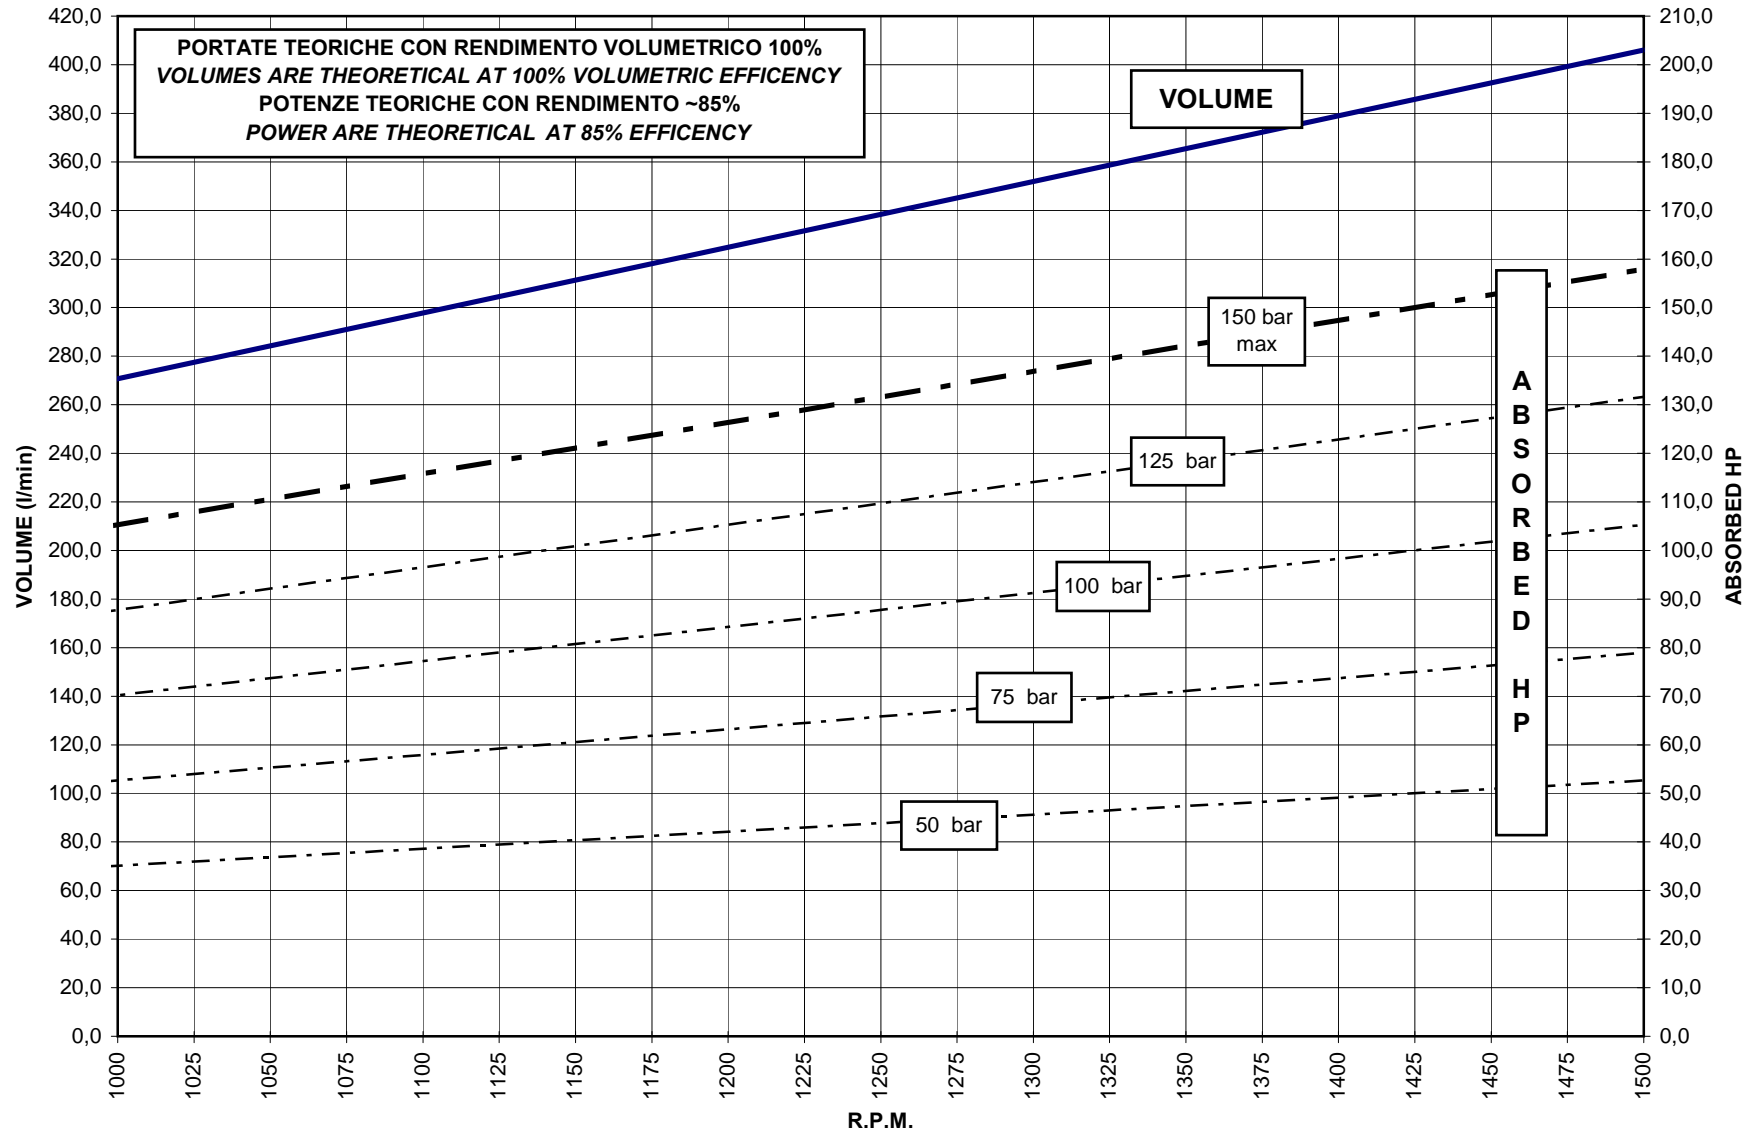

Pratissoli

MK65 MKR65 - 1500 rpm - r.2,650 PERFORMANCE CURVES

CODICE CURVA 31.9283.00
Rev.: 0 Data: 05/12/2012 - Pag. 1

Pratissoli

MK65 MKR65 - 1800 rpm - r.3,290 PERFORMANCE CURVES

CODICE CURVA 31.9283.00
Rev.: 0 Data: 05/12/2012 - Pag. 2