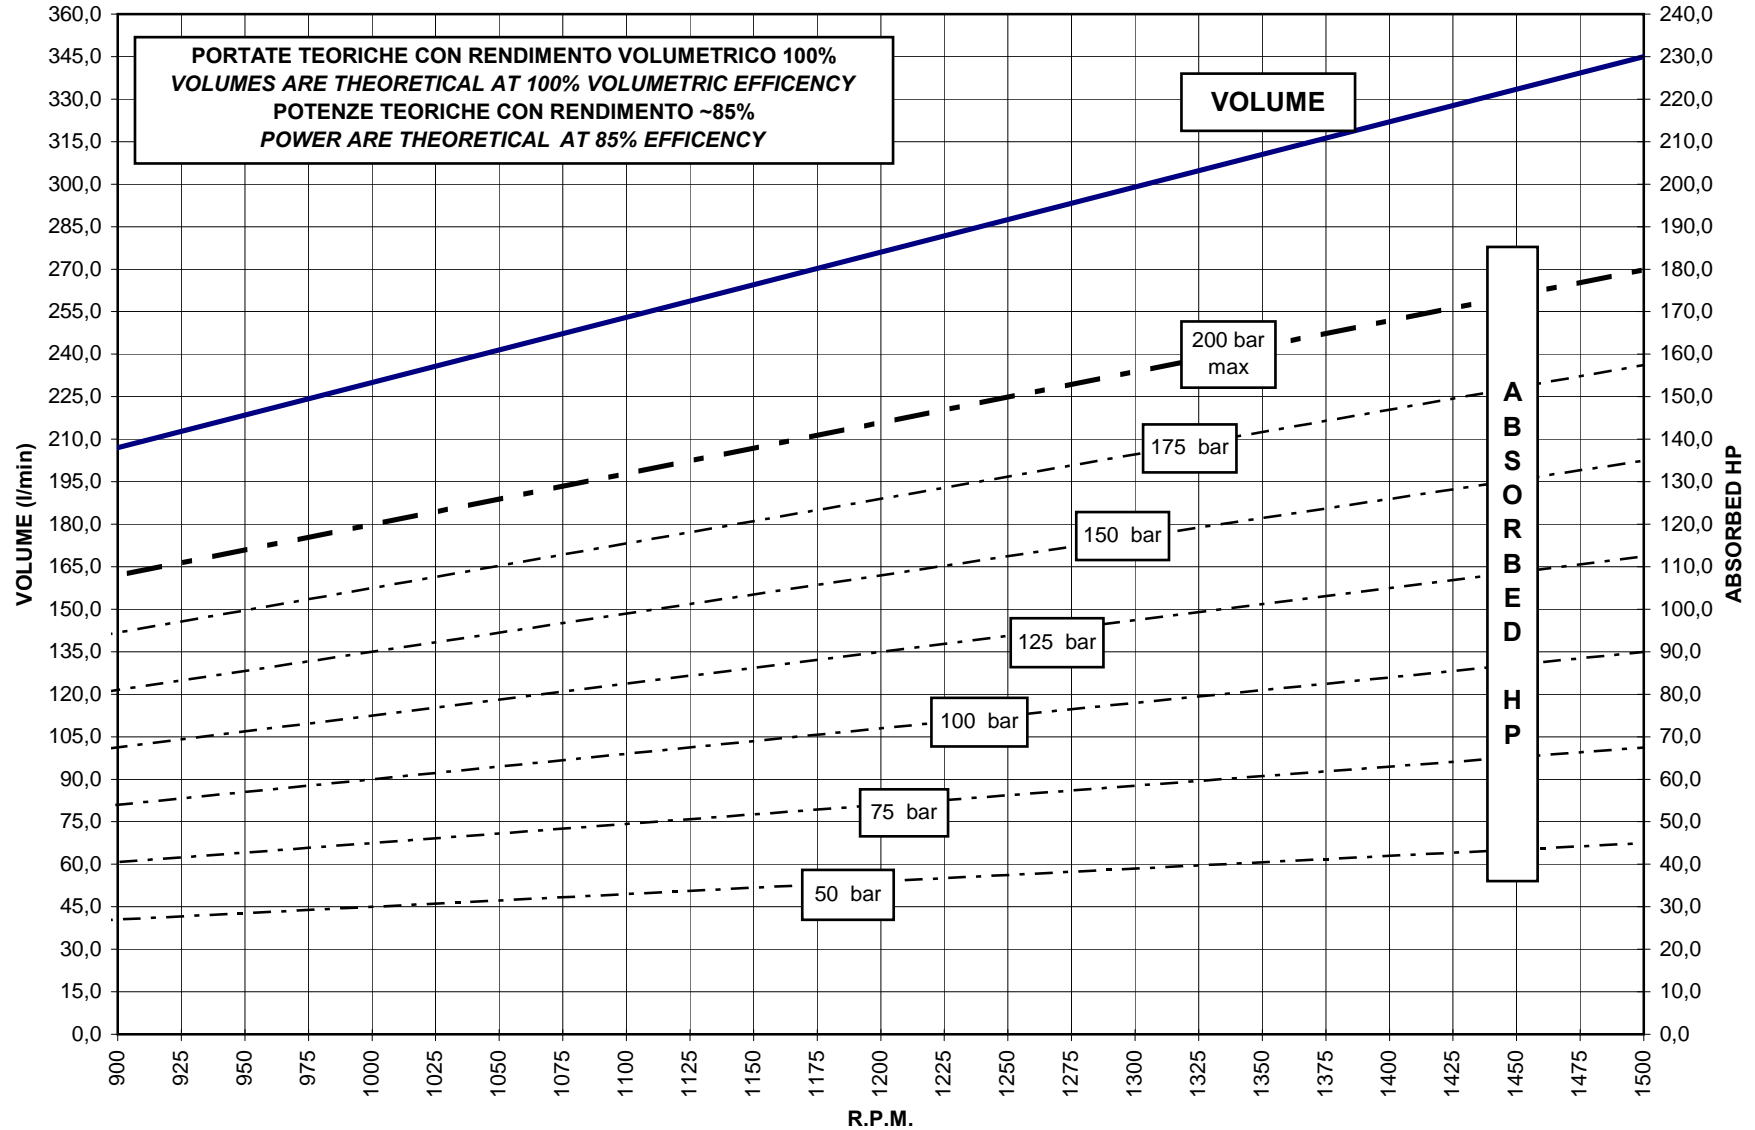

Pratissoli

MKS55 MKSR55 - 1500 rpm - r.2,220 PERFORMANCE CURVES

CODICE CURVA 31.9287.00
Rev.: 0 Data: 05/12/2012 - Pag. 1

Pratissoli

MKS55 MKSR55 - 1800 rpm - r. 2,650 PERFORMANCE CURVES

CODICE CURVA 31.9287.00
Rev.: 0 Data: 05/12/2012 - Pag. 2

Pratissoli

MKS55 MKSR55 - 2200 rpm - r.3,290 PERFORMANCE CURVES

CODICE CURVA 31.9287.00
Rev.: 0 Data: 05/12/2012 - Pag. 3