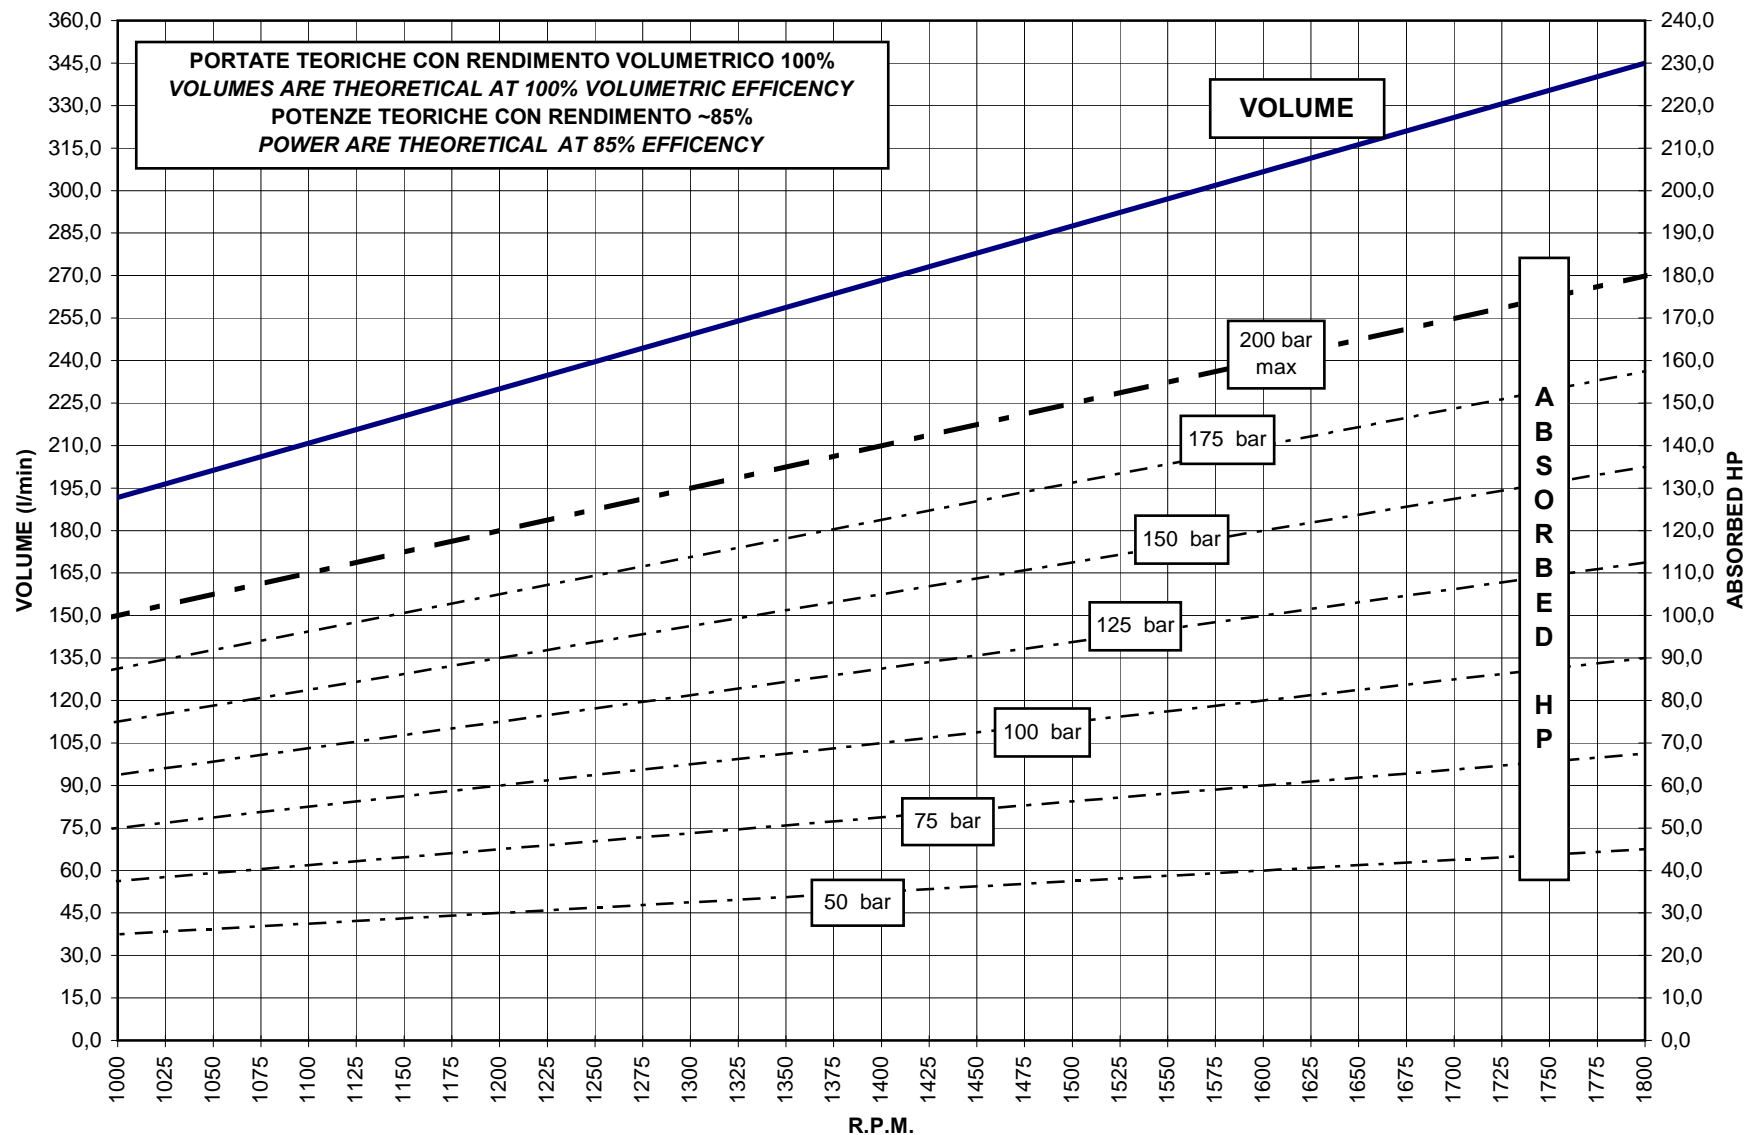

Pratissoli

MKS55 MKSR55 - 1500 rpm - r.2,220 PERFORMANCE CURVES

CODICE CURVA 31.9287.00
Rev.: 0 Data: 05/12/2012 - Pag. 1

Pratissoli

MKS55 MKSR55 - 1800 rpm - r. 2,650 PERFORMANCE CURVES

CODICE CURVA 31.9287.00
Rev.: 0 Data: 05/12/2012 - Pag. 2

Pratissoli

MKS55 MKSR55 - 2200 rpm - r.3,290 PERFORMANCE CURVES

CODICE CURVA 31.9287.00
Rev.: 0 Data: 05/12/2012 - Pag. 3