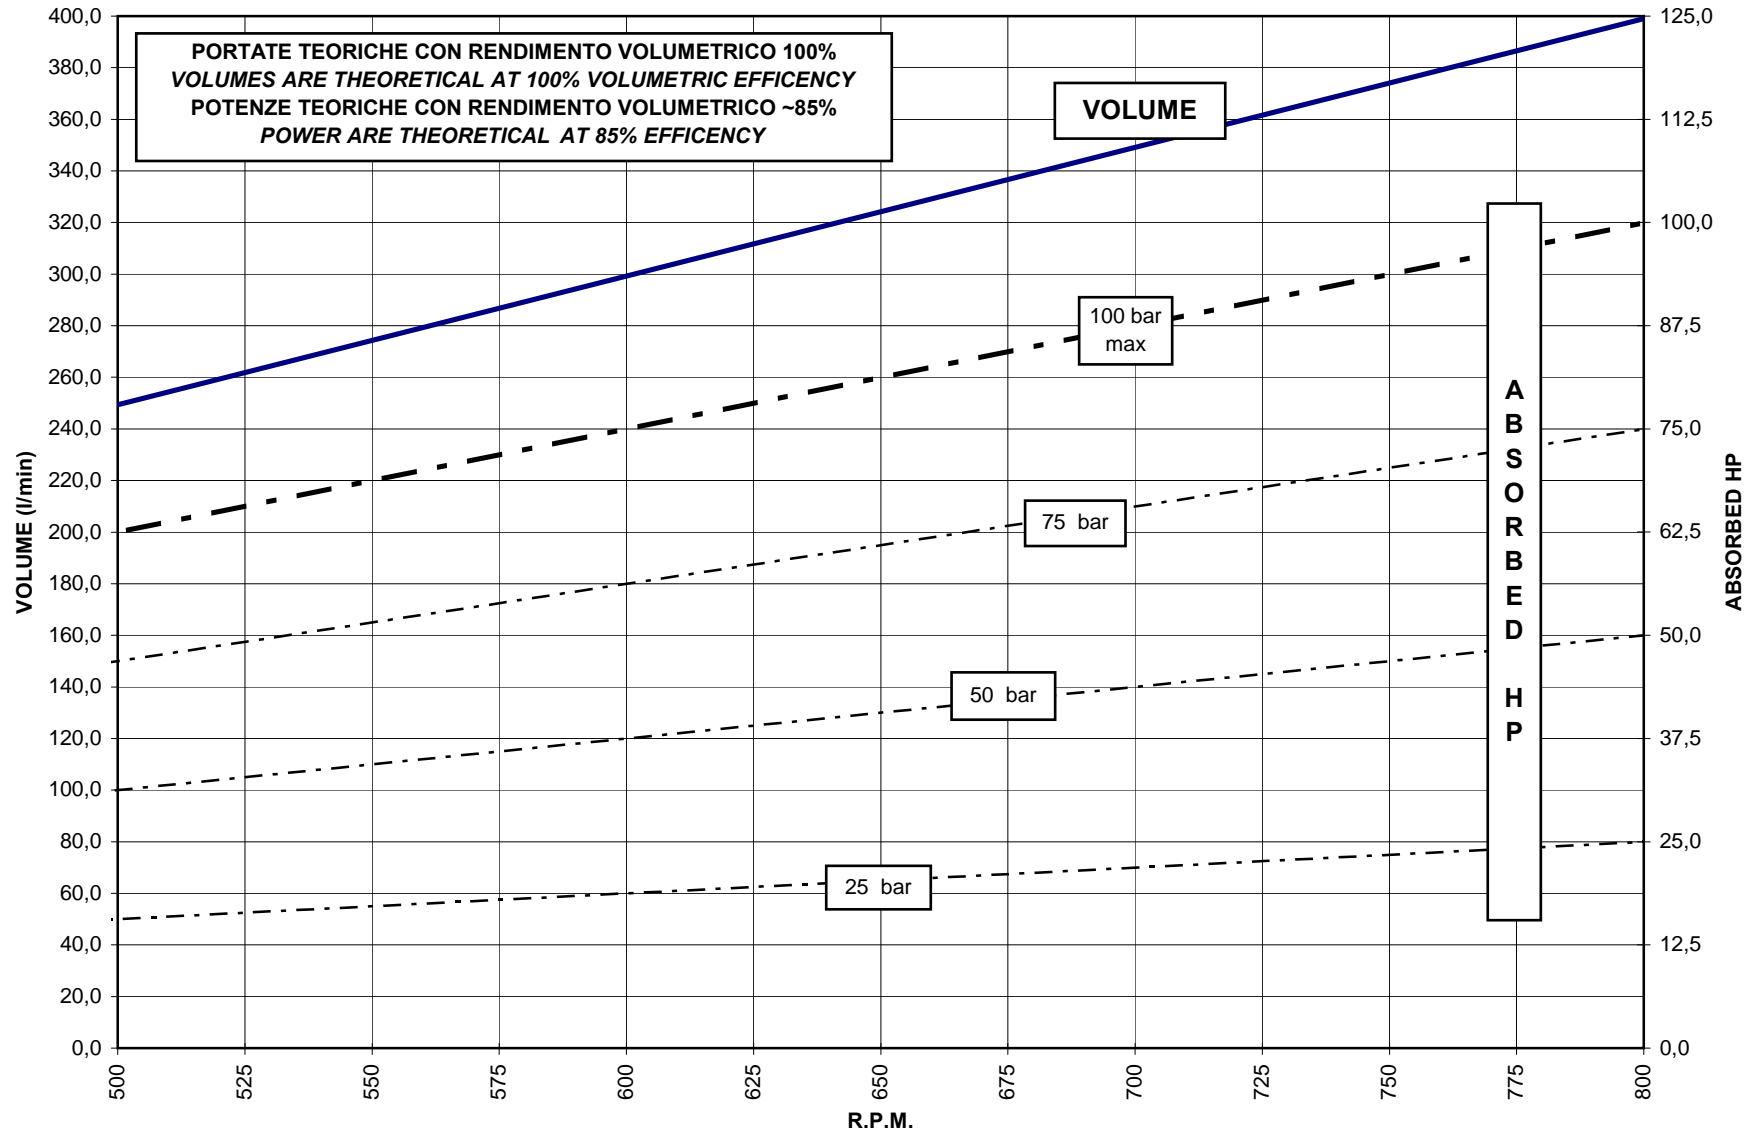

## MW55 MWN55 MWR55 MWNR55 PERFORMANCE CURVES

CODICE CURVA 31.9314.00  
Rev.: 0 Data: 05/12/2012 - Pag. 1