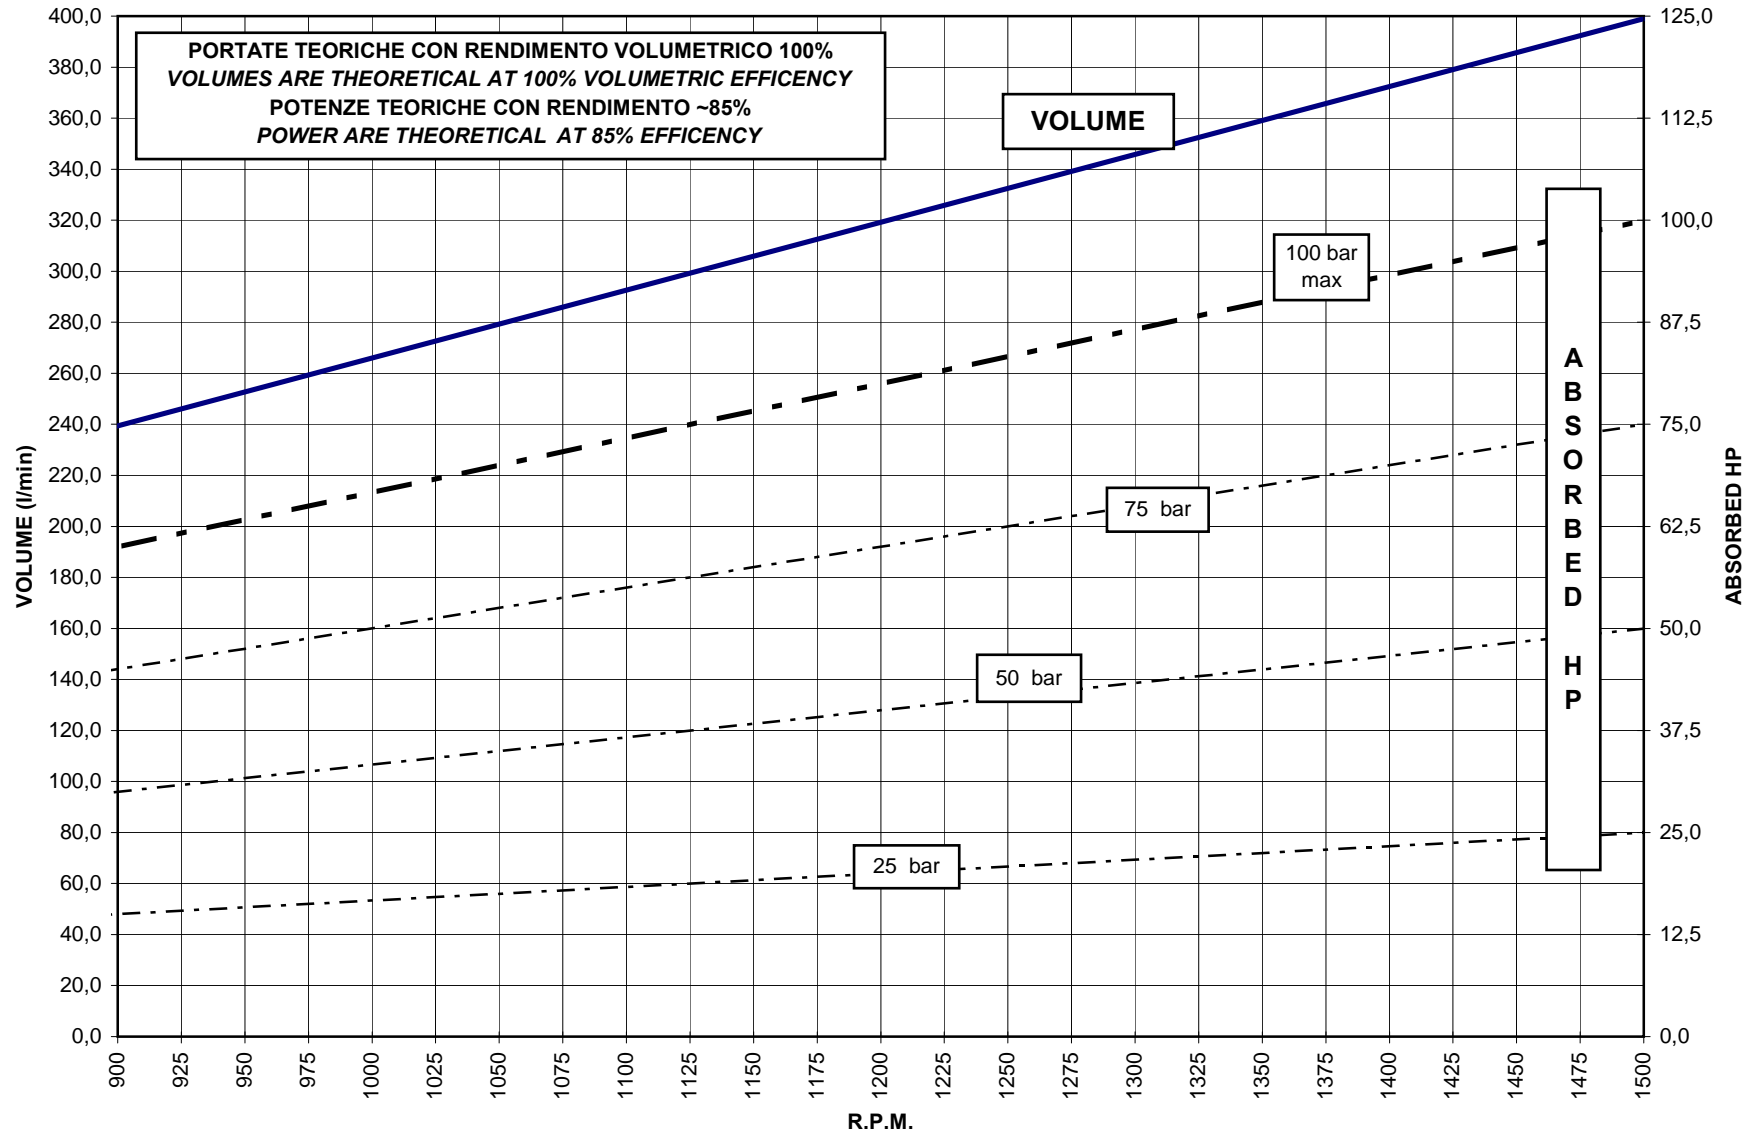

Pratissoli

MW55 MWN55 MWR55 MWNR55 1500 rpm - r.1,875 - PERFORMANCE CURVES

CODICE CURVA 31.9314.00
Rev.: 0 Data: 05/12/2012 - Pag. 2