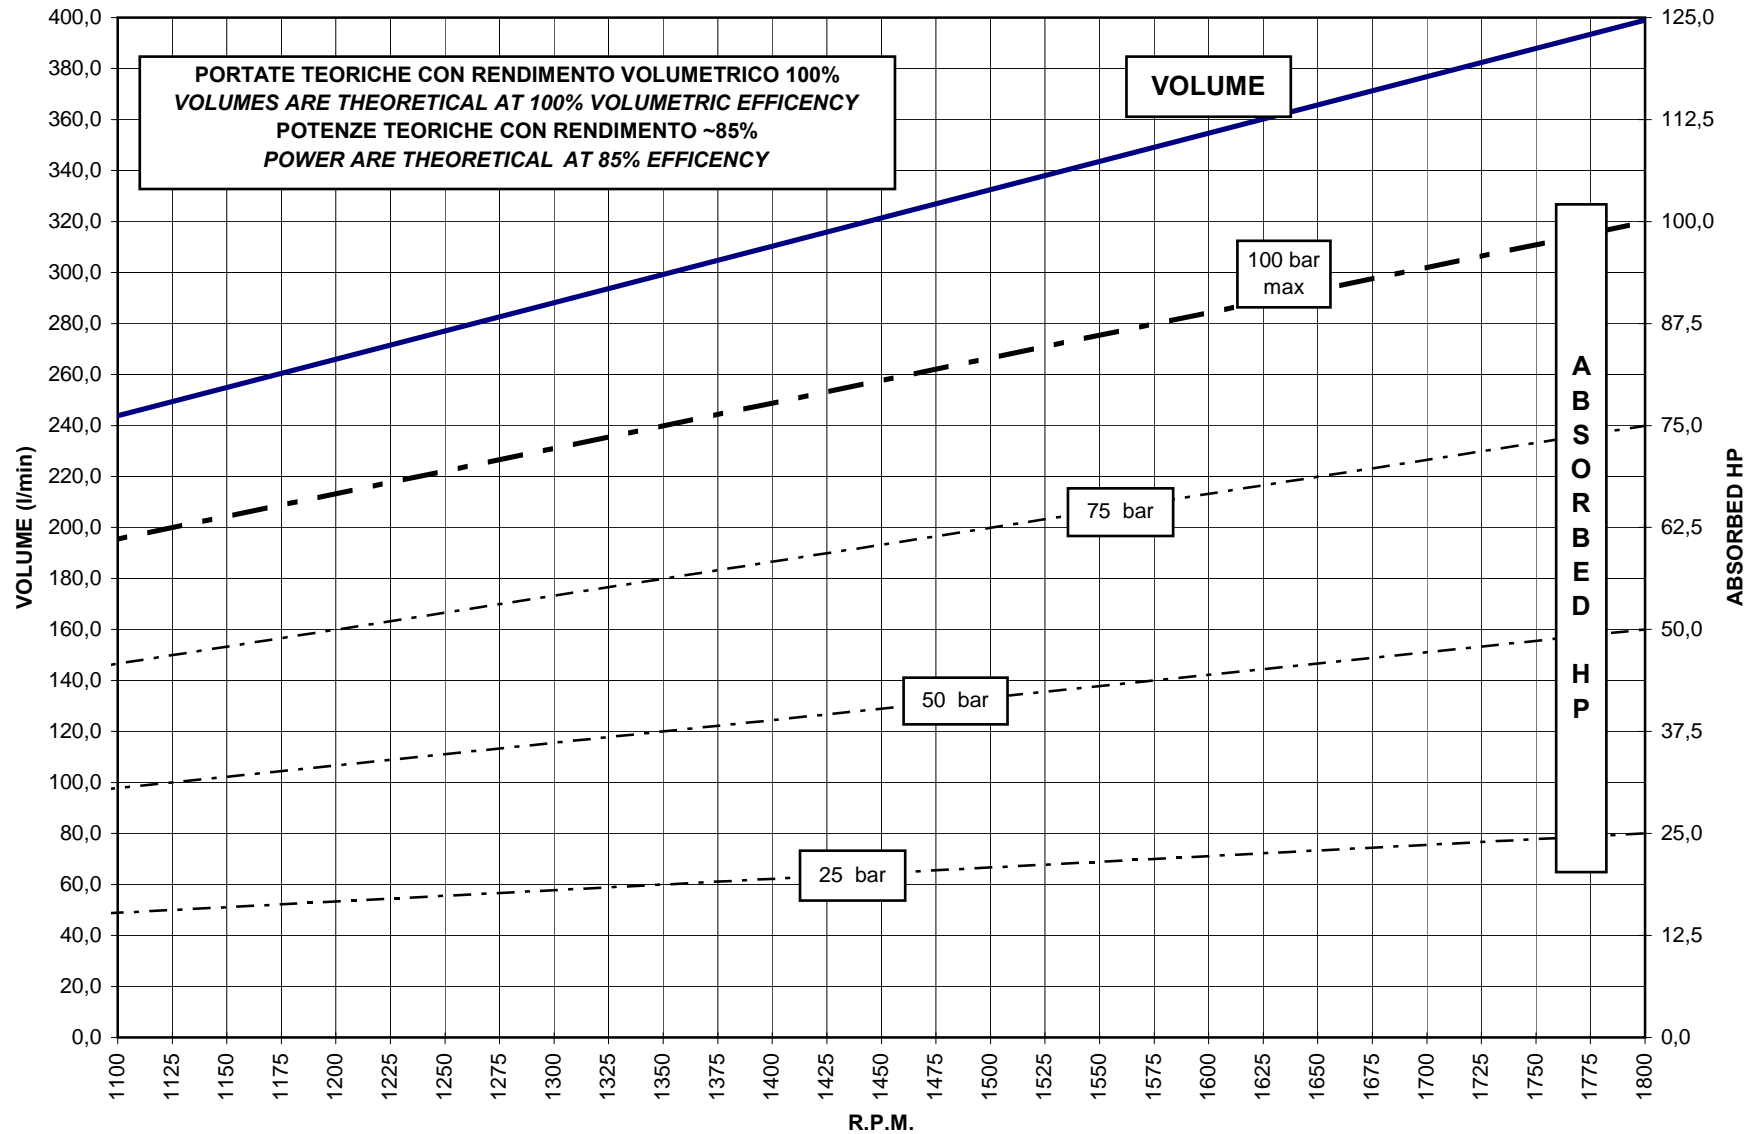

Pratissoli

MW55 MWN55 MWR55 MWNR55 1800 rpm - r.2,238 - PERFORMANCE CURVES

CODICE CURVA 31.9314.00
Rev.: 0 Data: 05/12/2012 - Pag. 3