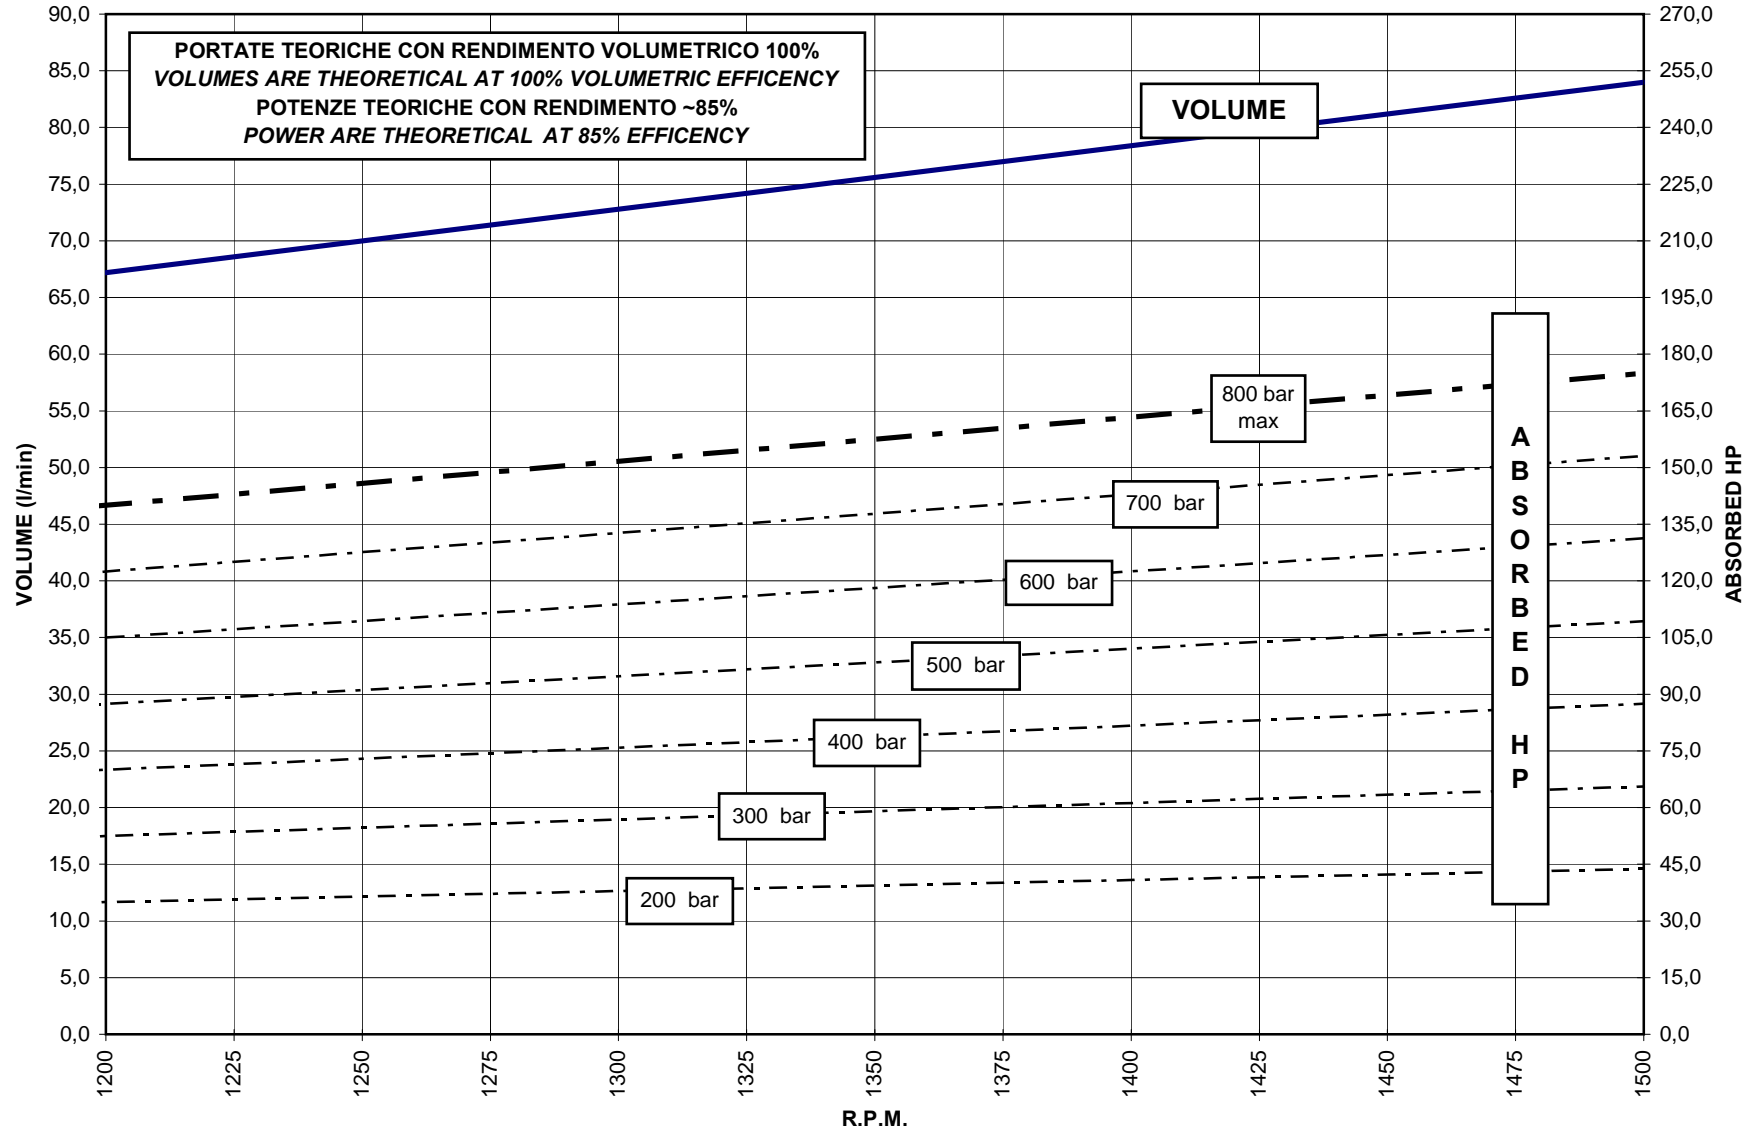

Pratissoli

SK28 - 1500 rpm - r.2,950 PERFORMANCE CURVES

CODICE CURVA 31.9306.00
Rev.: 0 Data: 05/12/2012 - Pag. 1

Pratissoli

SK28 - 1750 rpm - r.3,389 PERFORMANCE CURVES

CODICE CURVA 31.9306.00
Rev.: 0 Data: 05/12/2012 - Pag. 2